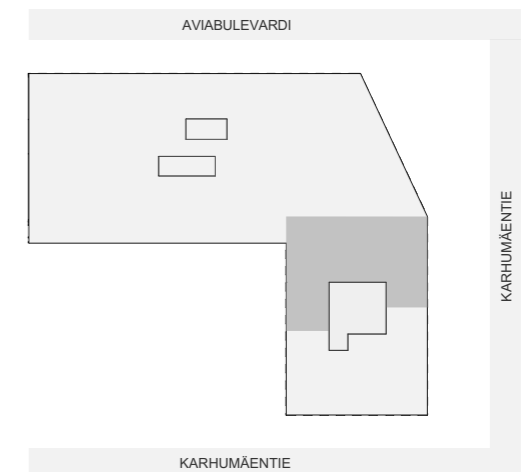

# A1

3.krs

293 m<sup>2</sup>

Vuokrattava ala 265 m<sup>2</sup>

Yhteiskäyttötilat 28 m<sup>2</sup>

n.18 työpistettä

16 avotyöpistettä

1 työhuone (2 työpistettä)

2 neuvotteluhuonetta/tiimityötila

1 keittiö/taukotila

1 varasto/tulostustila

2 wc

-  Toimistotila
-  Neuvottelutila
-  Keittiö/taukotila
-  WC

AVIABULEVARDI

Karhumäentie 3, 01530 Vantaa