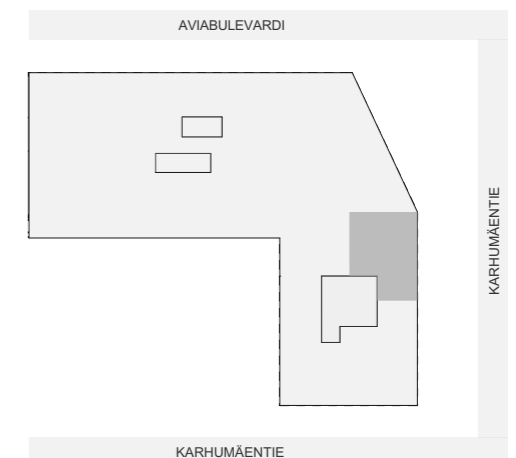

# A1

3.krs

127,5 m<sup>2</sup>

Vuokrattava ala 115,0 m<sup>2</sup>

Yhteiskäyttötilat 12,5 m<sup>2</sup>

n. 12 työpistettä

1 keittiö/taukotila

1 wc

-  Toimistotila
-  Keittiö/taukotila
-  WC

AVIABULEVARDI

Karhumäentie 3, 01530 Vantaa