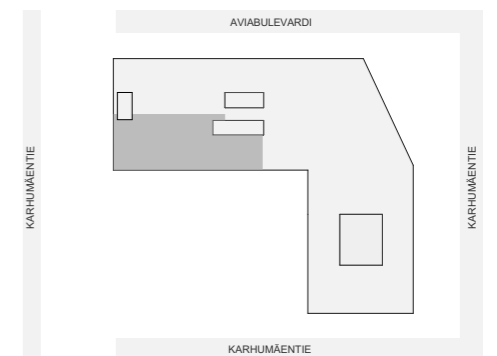

A1

6.krs

Tila B 290 m²

Vuokrattava ala 260 m²
Yhteiskäyttötilat 30 m²

n. 27 työpistettä

- 2 työhuonetta (12 + 1 työpistettä)
- 2 neuvotteluhuonetta
- 1 hiljaisen työn huone
- 1 keittiö/taukotila
- 1 wc

- Toimistotila
- Neuvottelutila
- Keittiö/taukotila
- WC