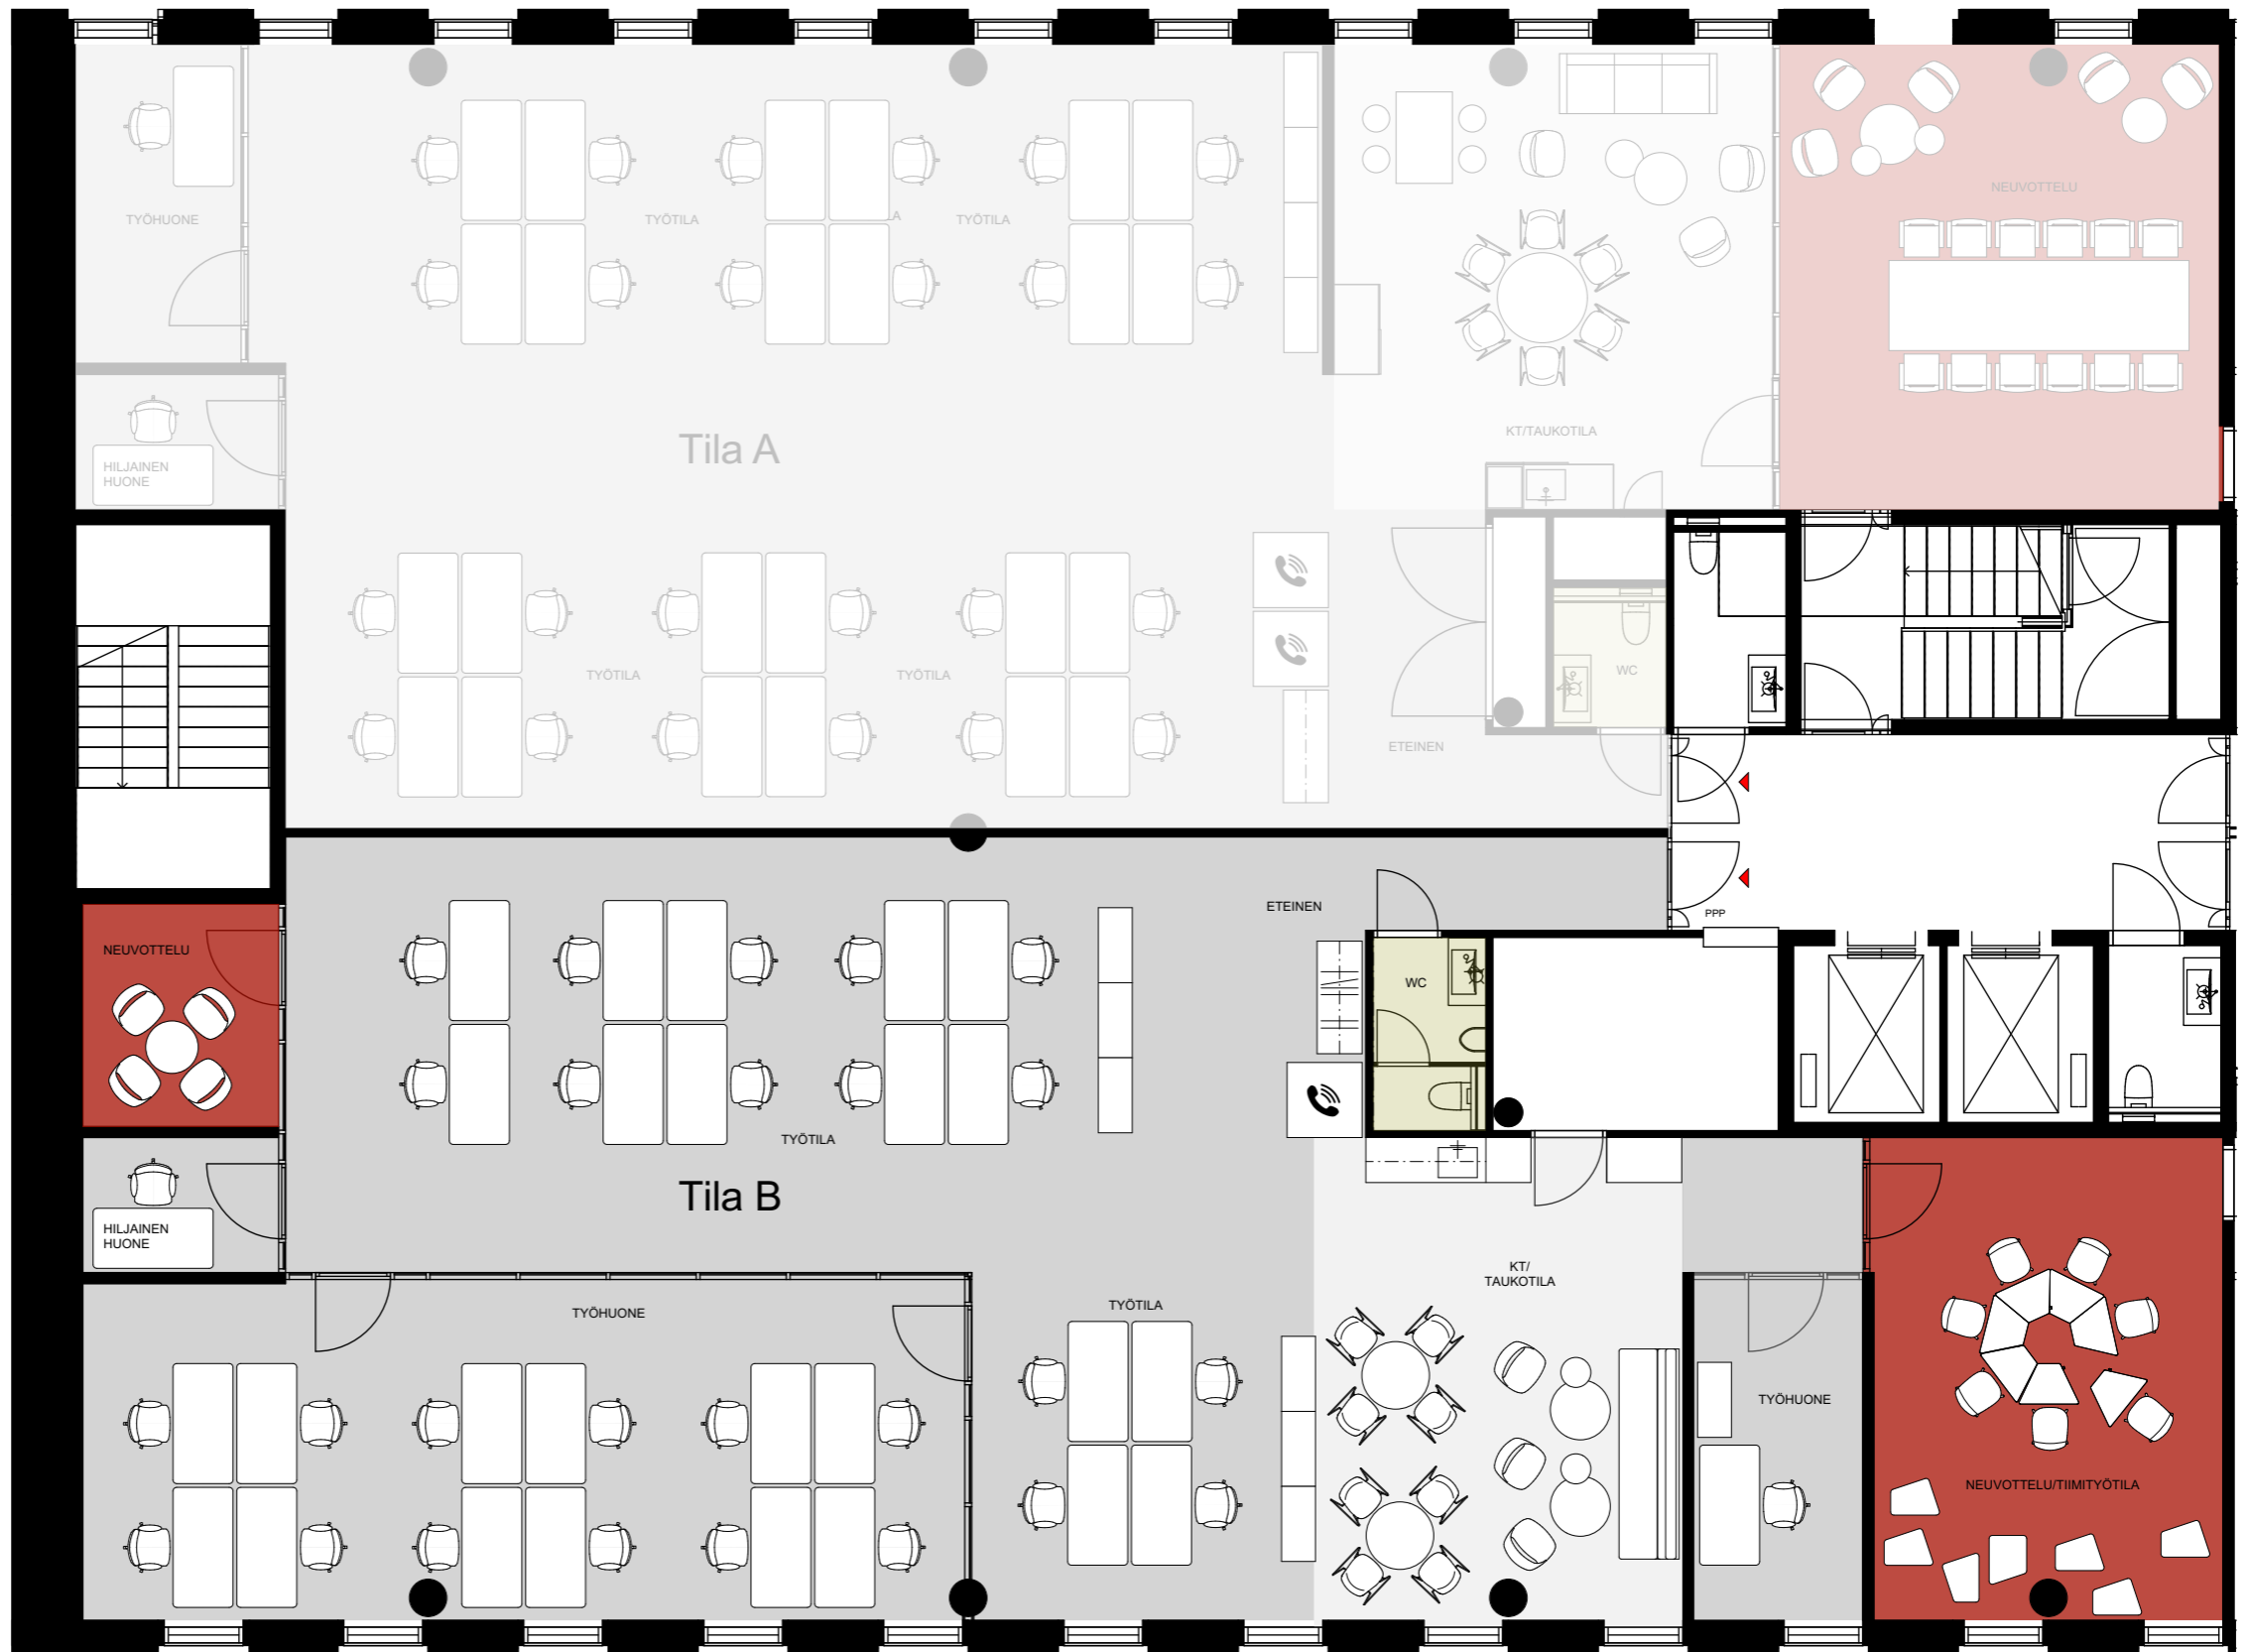

A1

6.krs

Tila B 290 m²

Vuokrattava ala 260 m²
Yhteiskäyttötilat 30 m²

n. 27 työpistettä

- 2 työhuonetta (12 + 1 työpistettä)
- 2 neuvotteluhuonetta
- 1 hiljaisen työn huone
- 1 keittiö/taukotila
- 1 wc

- Toimistotila
- Neuvottelutila
- Keittiö/taukotila
- WC