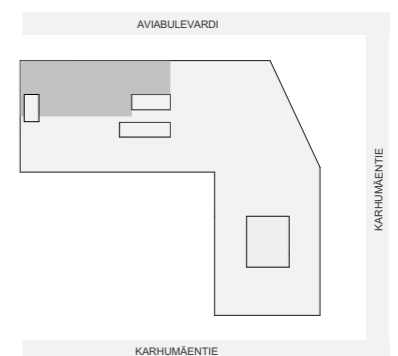

A1

6.krs

Tila A 285 m²

Vuokrattava ala 256 m²
Yhteiskäyttötilat 29 m²

n. 25 työpistettä

- 1 työhuone
- 1 neuvotteluhuone
- 1 hiljaisen työn huone
- 1 keittiö/taukotila
- 1 wc

- Toimistotila
- Neuvottelutila
- Keittiö/taukotila
- WC