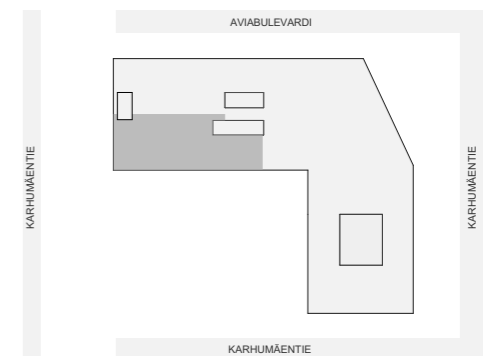

## Tila B 290 m<sup>2</sup>

Vuokrattava ala 260 m<sup>2</sup>  
Yhteiskäyttötilat 30 m<sup>2</sup>

n. 27 työpistettä

- 2 työhuonetta (12 + 1 työpistettä)
- 2 neuvotteluhuonetta
- 1 hiljaisen työn huone
- 1 keittiö/taukotila
- 1 wc

- Toimistotila
- Neuvottelutila
- Keittiö/taukotila
- WC

AVIABULEVARDI  
Karhumäentie 3, 01530 Vantaa