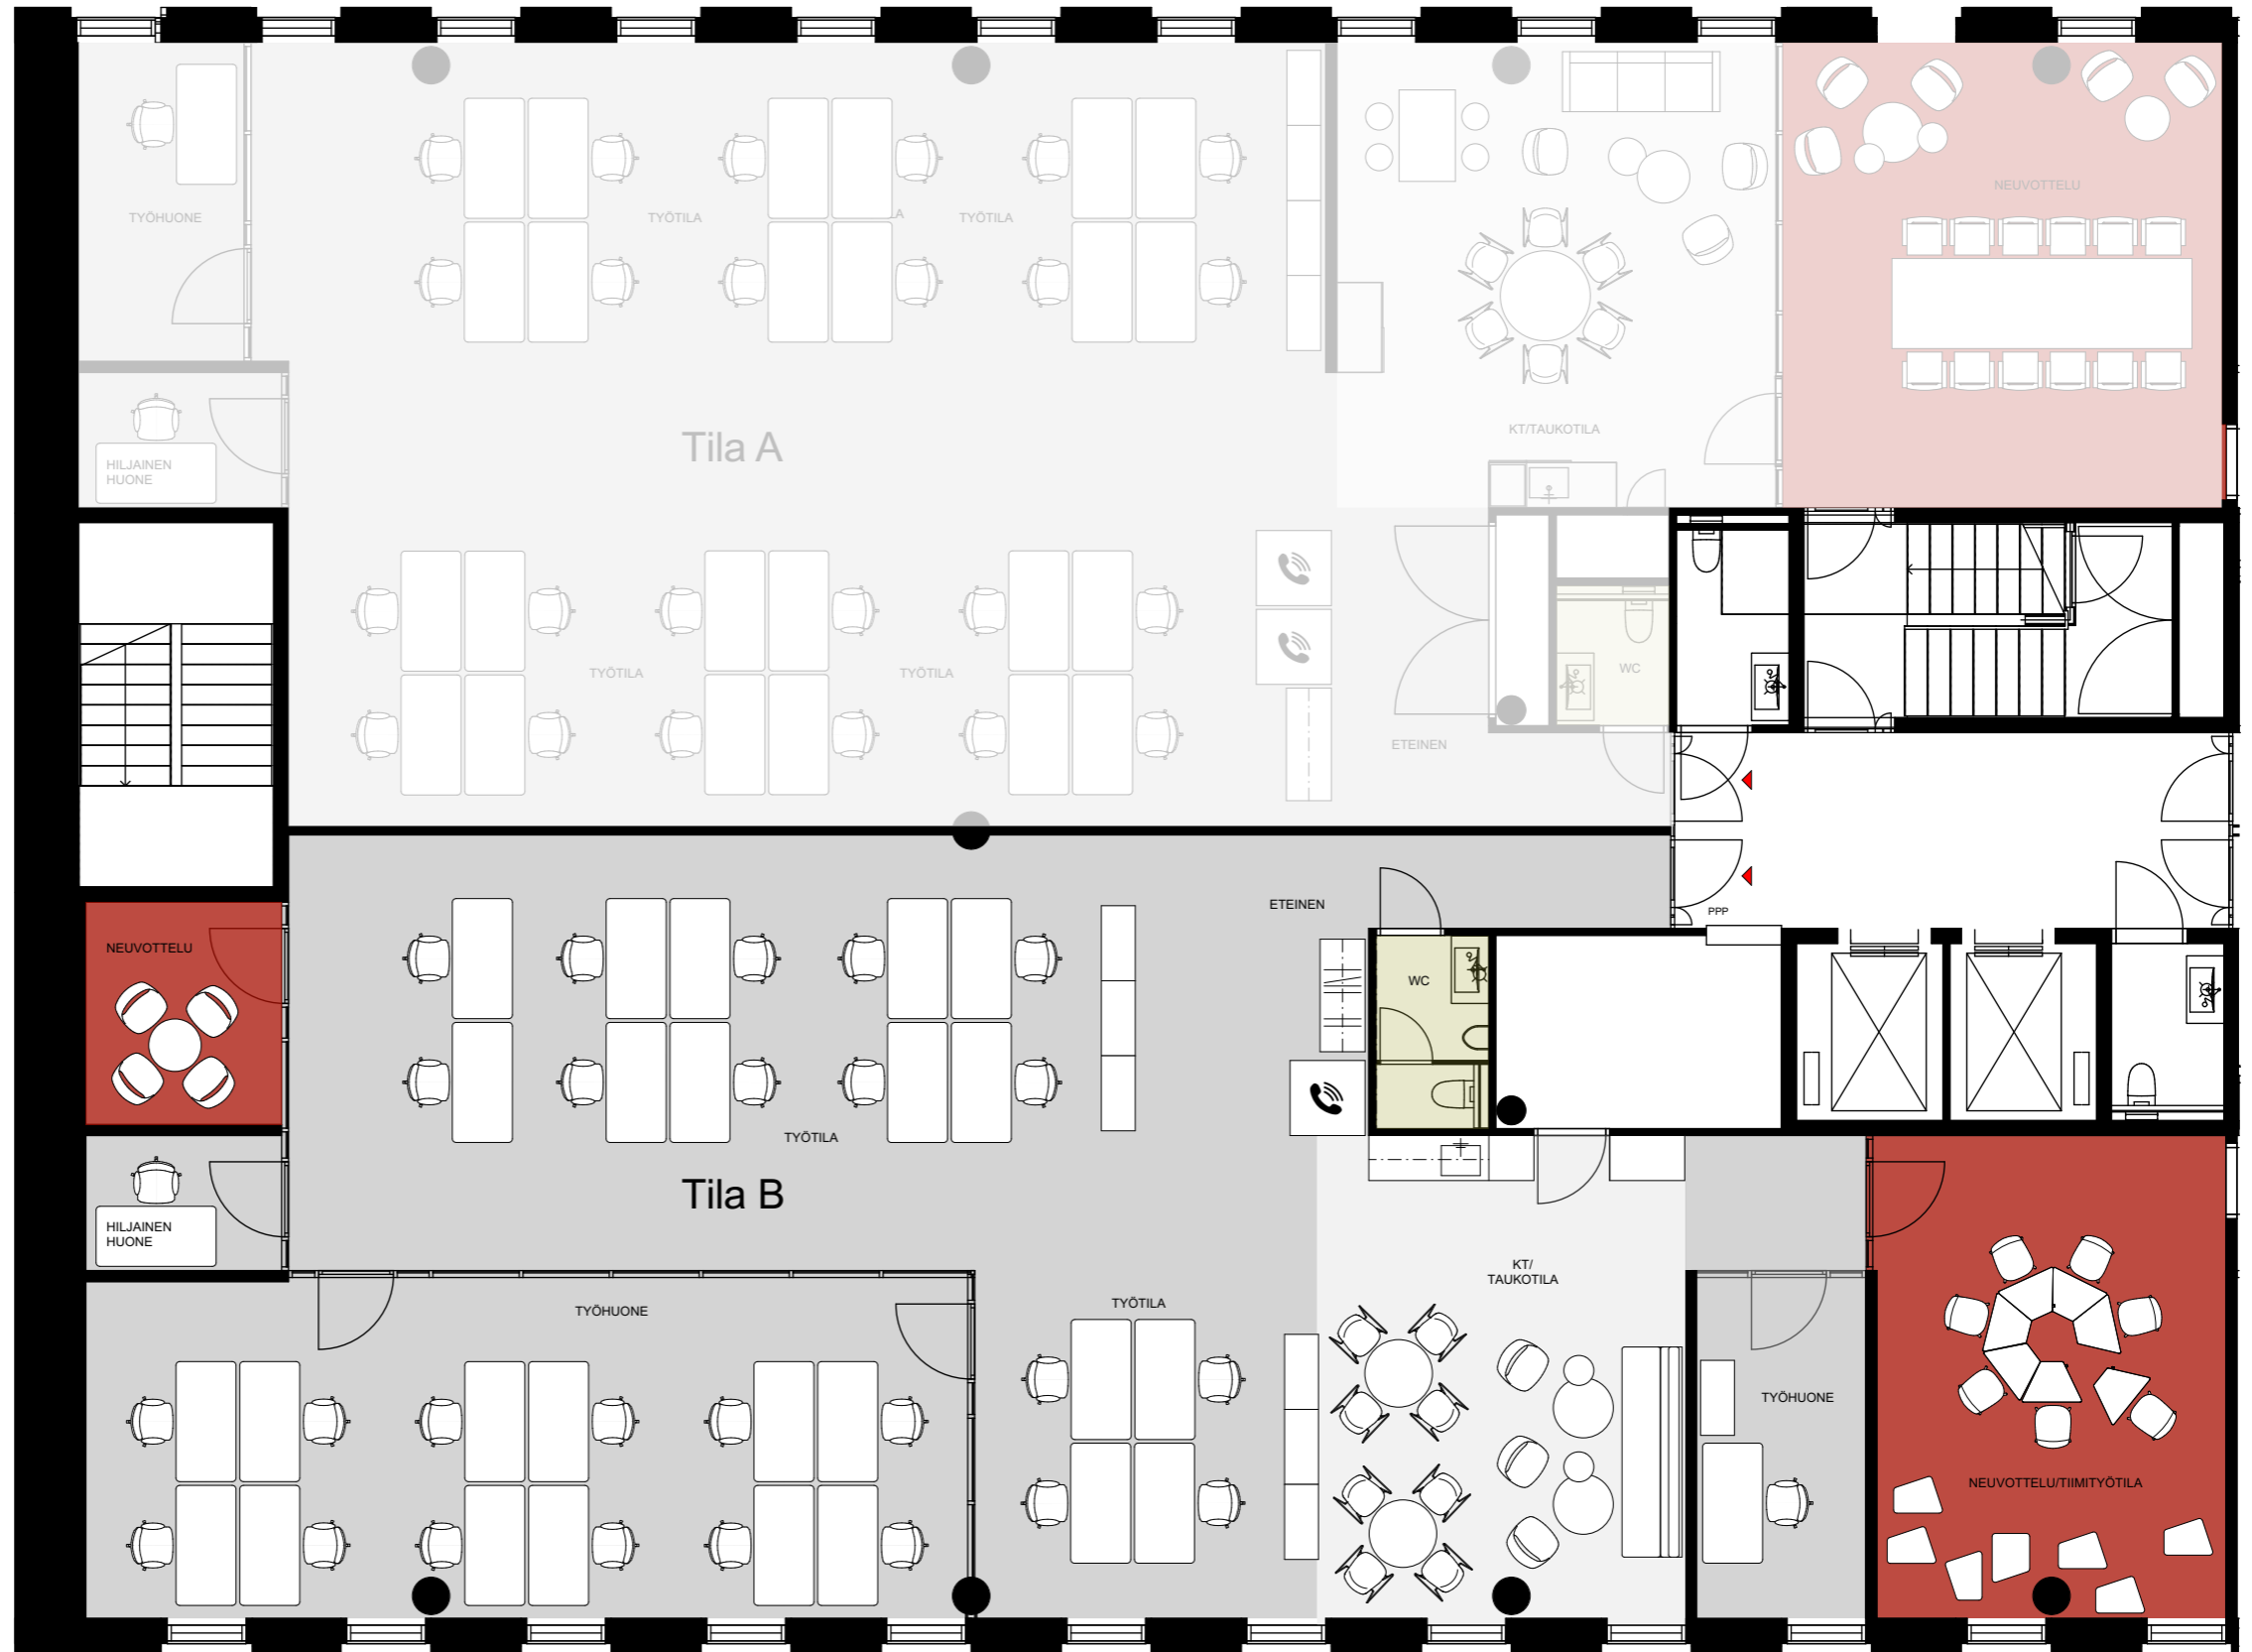

## Tila B 290 m<sup>2</sup>

Vuokrattava ala 260 m<sup>2</sup>  
Yhteiskäyttötilat 30 m<sup>2</sup>

n. 27 työpistettä

- 2 työhuonetta (12 + 1 työpistettä)
- 2 neuvotteluhuonetta
- 1 hiljaisen työn huone
- 1 keittiö/taukotila
- 1 wc