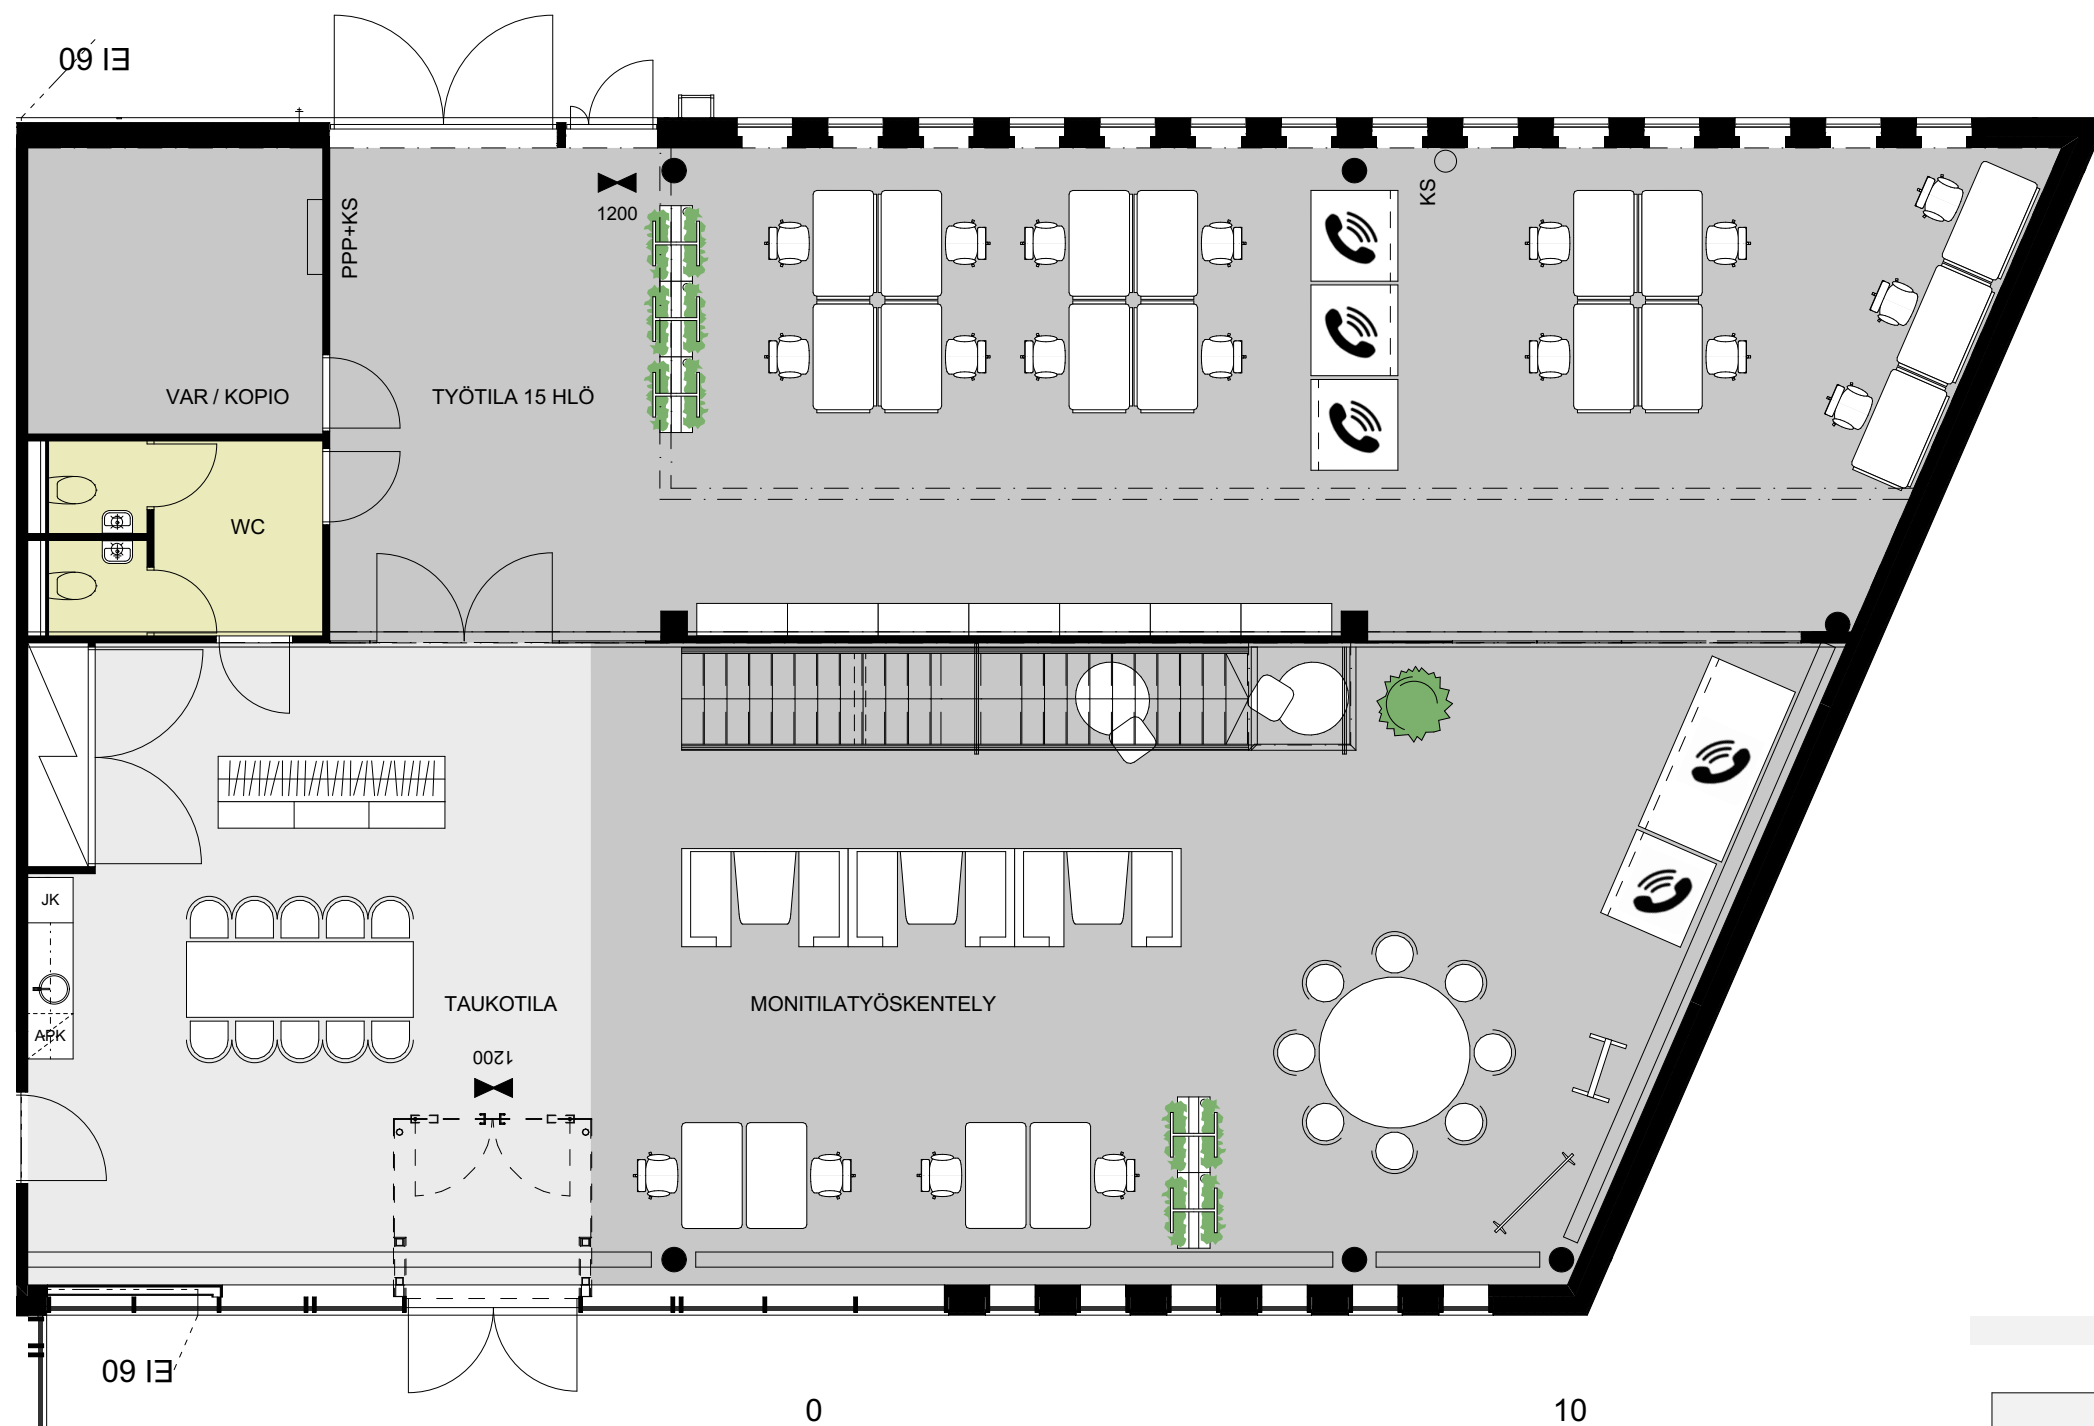

# A2

1.krs

558 m<sup>2</sup>

Vuokrattava ala 508 m<sup>2</sup>  
Yhteiskäyttötilat 50 m<sup>2</sup>

n. 26 työpistettä

2 monitilatyöskentelyaluetta  
2 neuvotteluhuonetta  
2 keittiötä  
2 wc

- Toimistotila
- Neuvottelutila
- Keittiö / taukotila
- WC

## 558 m<sup>2</sup>

Vuokrattava ala 508 m<sup>2</sup>  
Yhteiskäyttötilat 50 m<sup>2</sup>

n. 26 työpistettä

2 monitilatyöskentelyaluetta  
2 neuvotteluhuonetta  
2 keittiötä  
2 wc

- Toimistotila
- Neuvottelutila
- Keittiö / taukotila
- WC