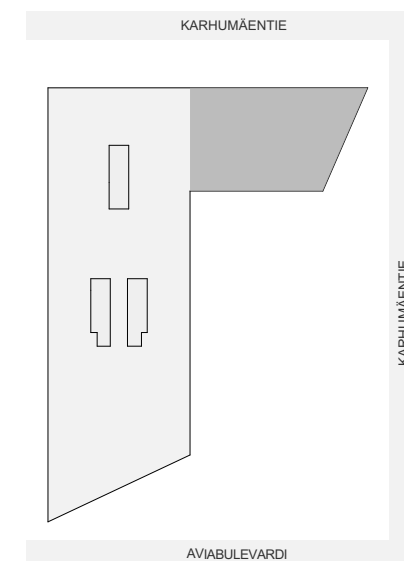

# A2

1.krs

558 m<sup>2</sup>

Vuokrattava ala 508 m<sup>2</sup>  
Yhteiskäyttötilat 50 m<sup>2</sup>

n. 26 työpistettä

2 monitilatyöskentelyaluetta  
2 neuvotteluhuonetta  
2 keittiötä  
2 wc

- Toimistotila
- Neuvottelutila
- Keittiö / taukotila
- WC

## 558 m<sup>2</sup>

Vuokrattava ala 508 m<sup>2</sup>  
Yhteiskäyttötilat 50 m<sup>2</sup>

n. 26 työpistettä

2 monitilatyöskentelyaluetta  
2 neuvotteluhuonetta  
2 keittiötä  
2 wc

- Toimistotila
- Neuvottelutila
- Keittiö / taukotila
- WC