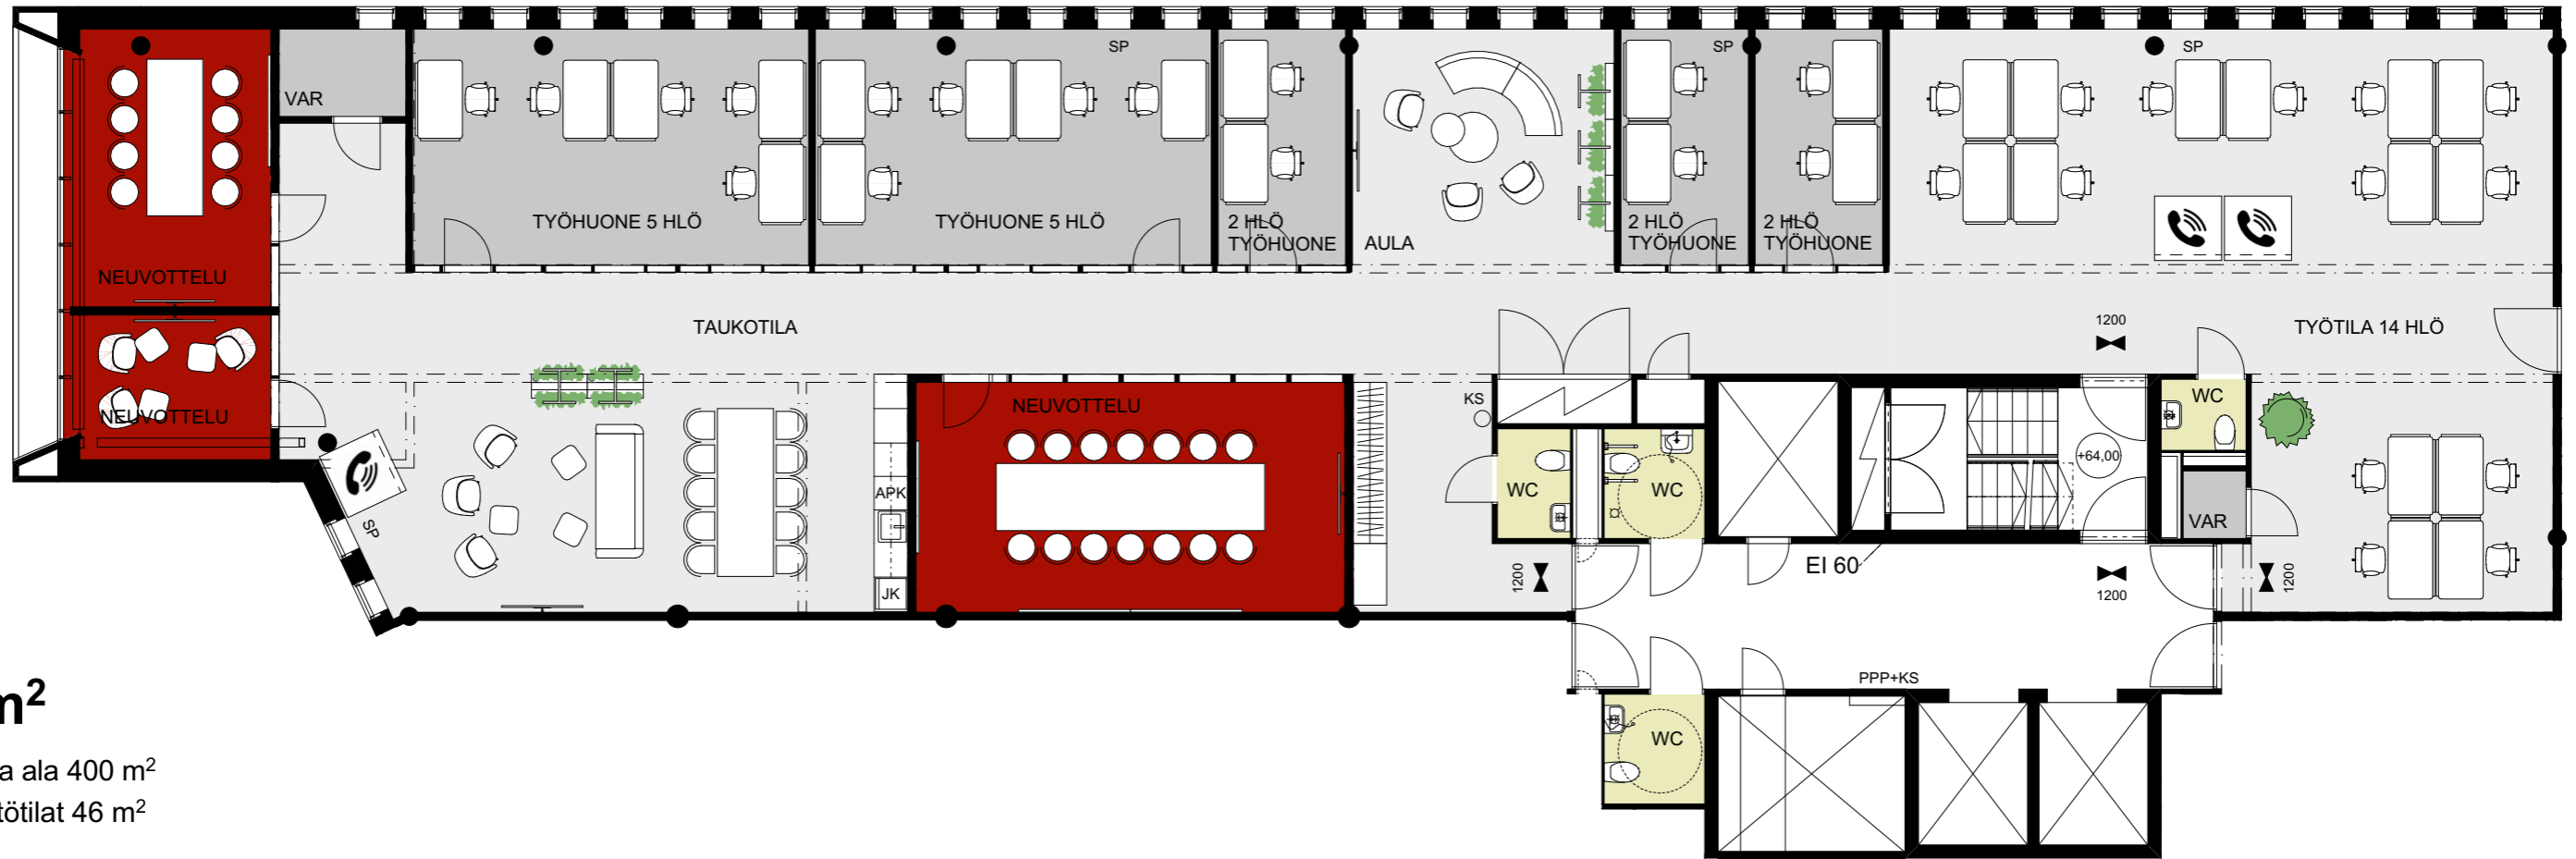

A2

5.krs

446 m²

Vuokrattava ala 400 m²

Yhteiskäyttötilat 46 m²

n. 30 työpistettä

3 neuvotteluhuonetta

1 keittiö

4 wc

AVIABULEVARDI

Karhumäentie 2, 01530 Vantaa

- Toimistotila
- Neuvottelutila
- Keittiö / taukotila
- WC