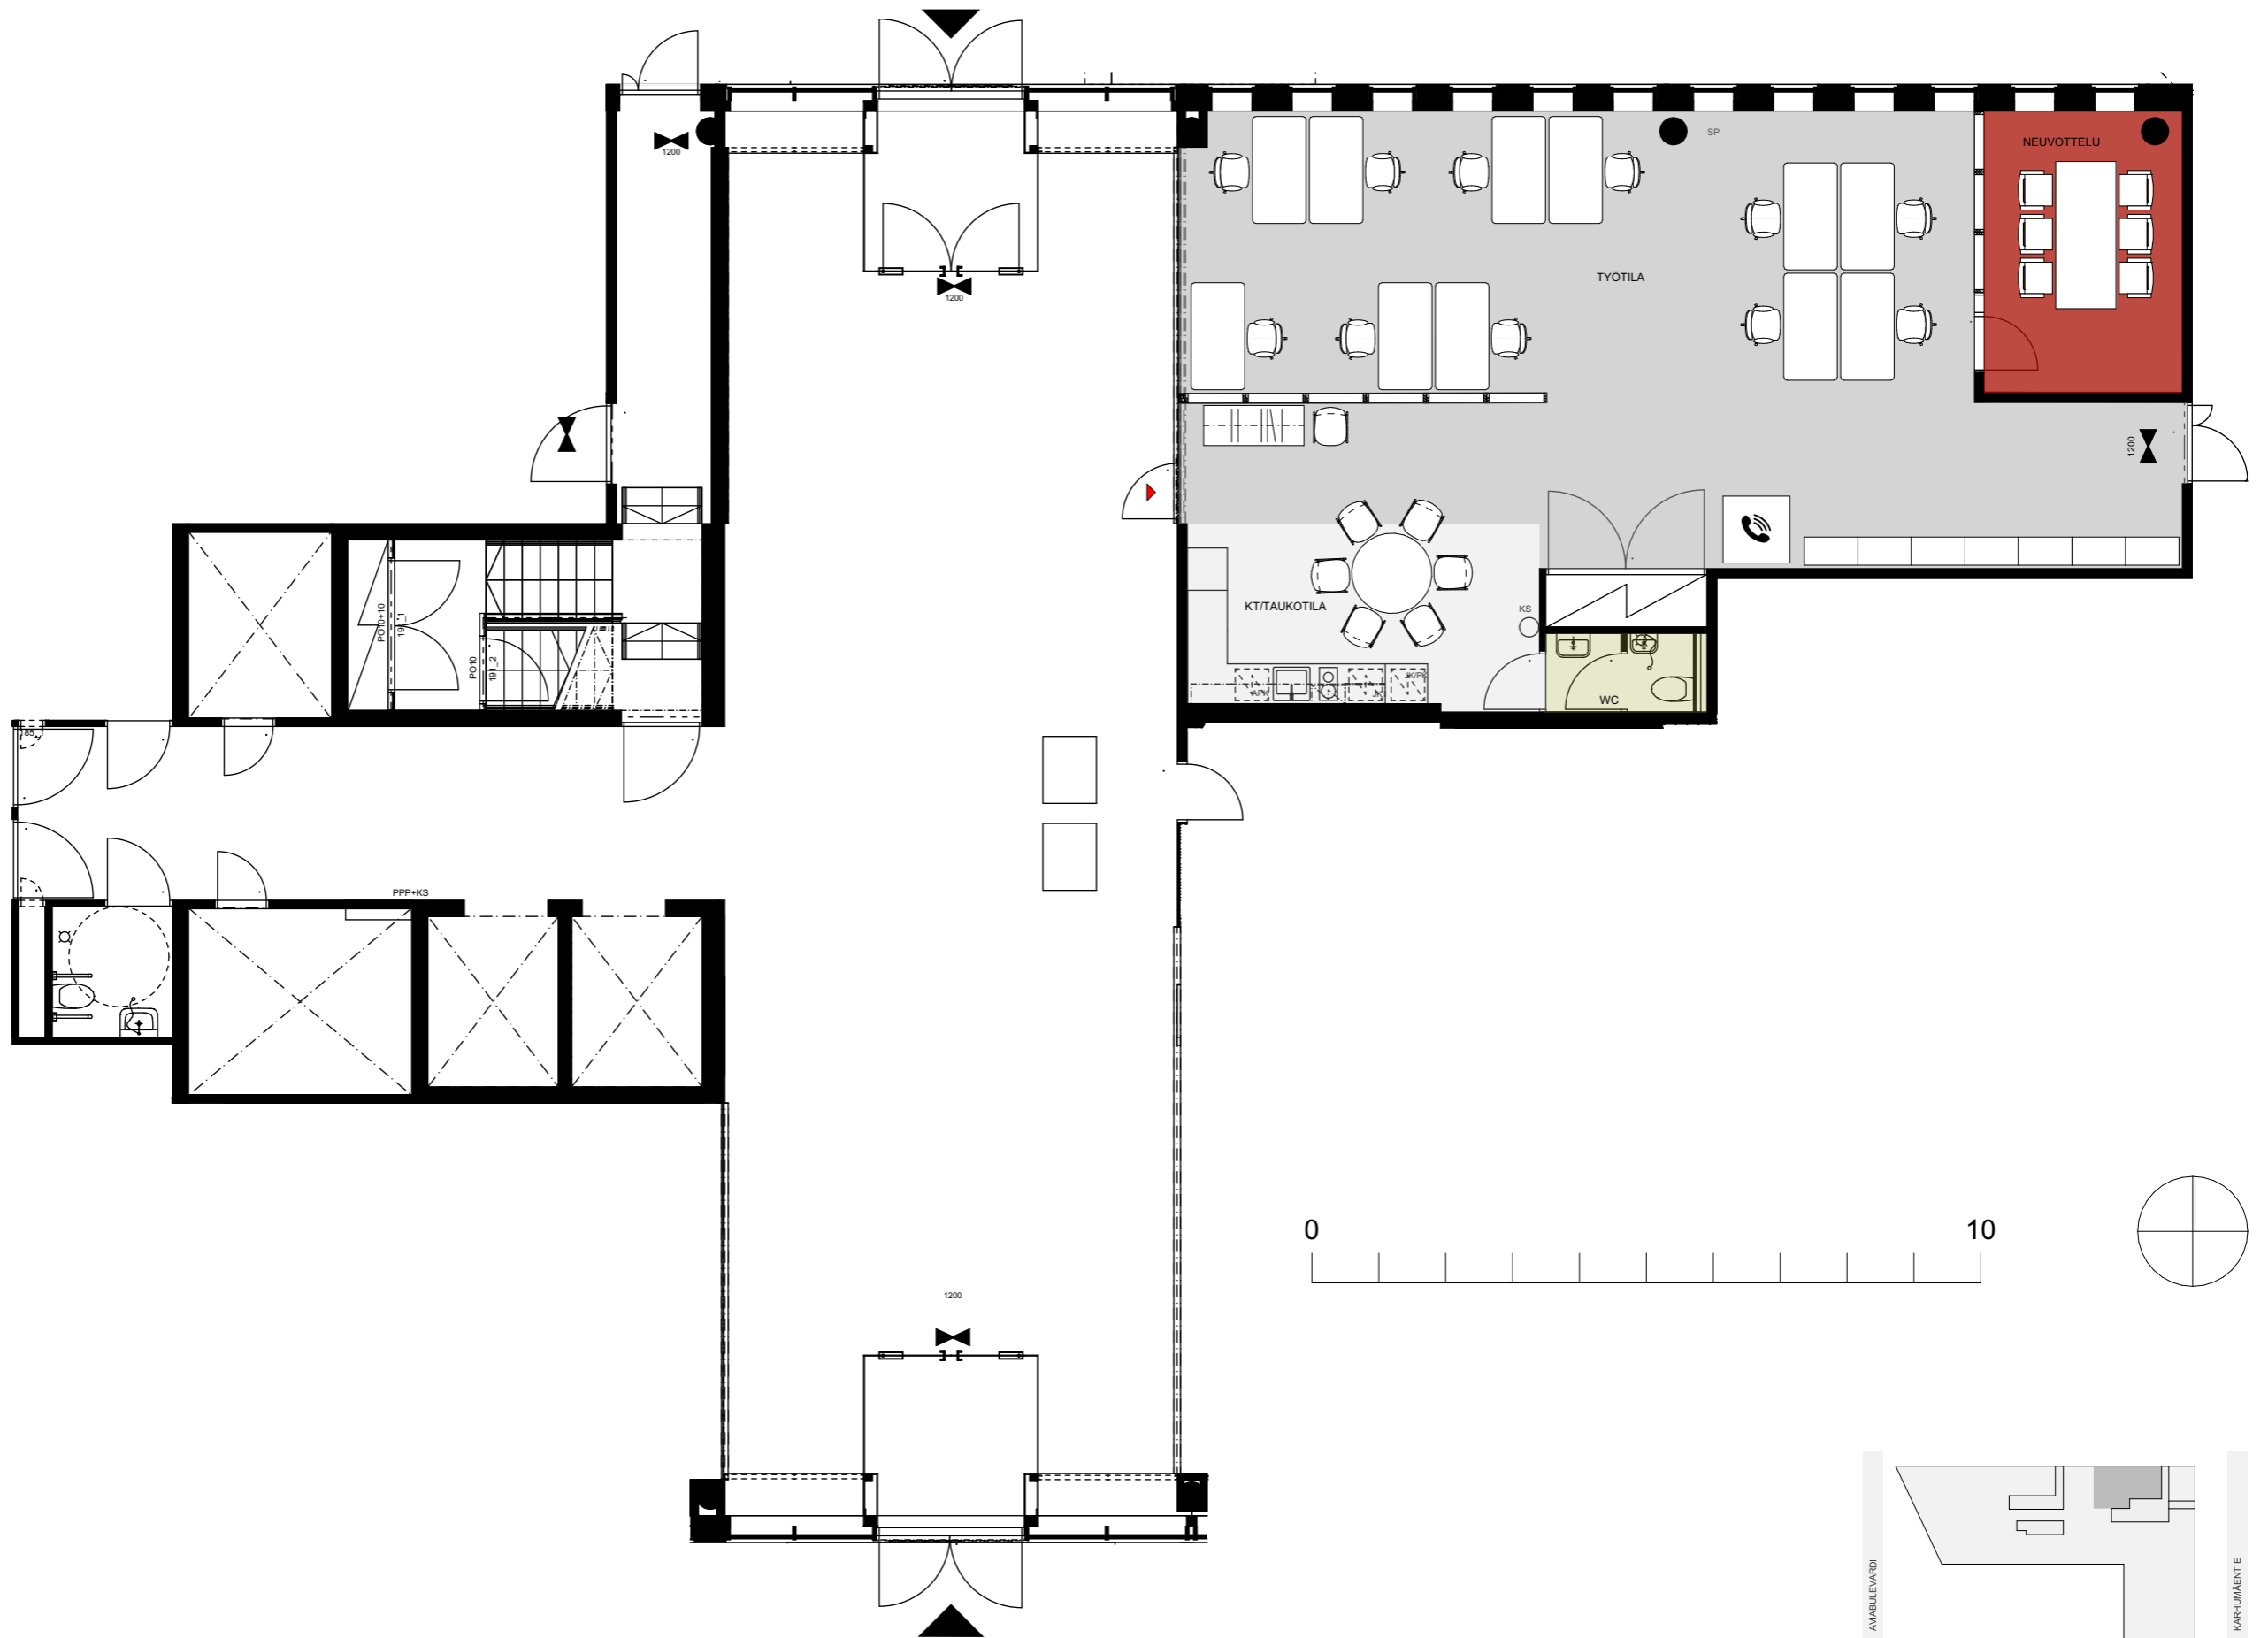

A2

1.krs

130 m²

Vuokrattava ala 118 m²

Yhteiskäyttötilat 12 m²

n. 11 työpistettä

1 neuvotteluhuone

1 keittiö/taukotila

1 wc

-  Toimistotila
-  Neuvottelutila
-  Keittiö/taukotila
-  WC

AVIABULEVARDI

Karhumäentie 2, 01530 Vantaa